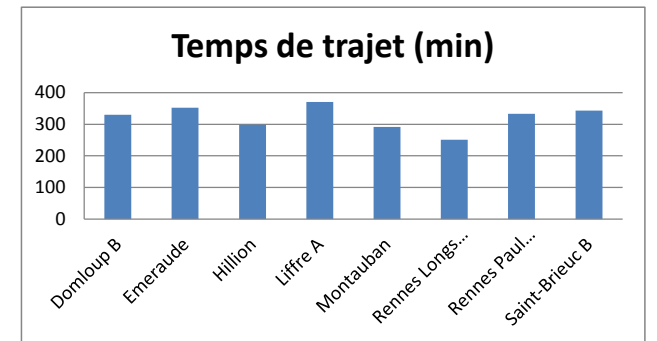

Nombre de déplacements, distances parcourues et temps de trajet

Équipe	Couleurs	Dép.	Km	Min	Rde 1 (dim. 8 oct 2017)			Rde 2 (dim. 19 nov 2017)			Rde 3 (dim. 3 déc 2017)			Rde 4 (dim. 17 déc 2017)			Rde 5 (dim. 14 jan 2018)			Rde 6 (dim. 28 jan 2018)			Rde 7 (dim. 18 mar 2018)		
					Lieu	Km	Min	Lieu	Km	Min	Lieu	Km	Min	Lieu	Km	Min	Lieu	Km	Min	Lieu	Km	Min	Lieu	Km	Min
Domloup B	BNNBBNB	4	447	330	-	-	-	Hillion	216	139	Montauban	101	73	-	-	-	-	-	Rennes PB	29	45	Montauban	101	73	
Emeraude	NBNBBNB	3	471	352	Domloup	201	144	-	-	-	-	-	-	-	-	-	-	-	Rennes LP	169	122	Montauban	101	86	
Hillion	NBBNBNB	4	442	299	Montauban	123	78	-	-	-	-	-	Plancoet	73	65	-	-	-	Montauban	123	78	Montauban	123	78	
Liffre A	NBBNBNB	4	539	370	-	-	-	-	-	Plancoet	194	136	Domloup	40	41	Hillion	210	130	-	-	-	Montauban	95	63	
Montauban	NBBNBNB	4	383	291	Saint-Brieuc	141	92	Rennes LP	70	50	-	-	Rennes PB	71	63	Plancoet	101	86	-	-	-	-	-		
Rennes Longs Pres	BNNBBNB	4	352	251	Liffre	34	31	-	-	-	-	-	Saint-Brieuc	204	130	Domloup	44	40	-	-	-	Montauban	70	50	
Rennes Paul Bert D	BNNBBNB	5	394	333	Montauban	71	63	Liffre	40	45	Rennes LP	7	18	-	-	Saint-Brieuc	205	144	-	-	-	Montauban	71	63	
Saint-Brieuc B	BNNBBNB	4	485	343	-	-	-	Plancoet	92	80	Hillion	24	27	-	-	-	-	-	Liffre	228	144	Montauban	141	92	

	Min	Moy	Max	Total
Distances parcourues (km)	352	439	539	3513
Temps de trajet (min)	251	321	370	2569