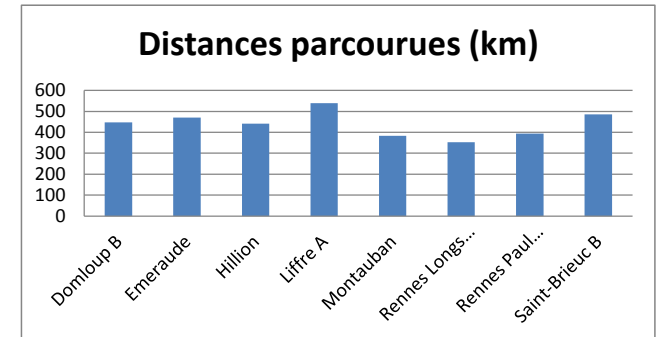

Nombre de déplacements, distances parcourues et temps de trajet

Équipe	Couleurs	Dép.	Km	Min	Rde 1 (dim. 8 oct 2017)			Rde 2 (dim. 19 nov 2017)			Rde 3 (dim. 3 déc 2017)			Rde 4 (dim. 17 déc 2017)			Rde 5 (dim. 14 jan 2018)			Rde 6 (dim. 28 jan 2018)			Rde 7 (dim. 18 mar 2018)		
					Lieu	Km	Min	Lieu	Km	Min	Lieu	Km	Min	Lieu	Km	Min	Lieu	Km	Min	Lieu	Km	Min	Lieu	Km	Min
Domloup B	BNNBBNB	4	447	330	-	-	-	Hillion	216	139	Montauban	101	73	-	-	-	-	-	Rennes PB	29	45	Montauban	101	73	
Emeraude	NBNBBNB	3	471	352	Domloup	201	144	-	-	-	-	-	-	-	-	-	-	-	Rennes LP	169	122	Montauban	101	86	
Hillion	NBBNBNB	4	442	299	Montauban	123	78	-	-	-	-	-	Plancoet	73	65	-	-	-	Montauban	123	78	Montauban	123	78	
Liffre A	NBBNBNB	4	539	370	-	-	-	-	-	Plancoet	194	136	Domloup	40	41	Hillion	210	130	-	-	-	Montauban	95	63	
Montauban	NBBNBNB	4	383	291	Saint-Brieuc	141	92	Rennes LP	70	50	-	-	Rennes PB	71	63	Plancoet	101	86	-	-	-	-	-		
Rennes Longs Pres	BNNBBNB	4	352	251	Liffre	34	31	-	-	-	-	-	Saint-Brieuc	204	130	Domloup	44	40	-	-	-	Montauban	70	50	
Rennes Paul Bert D	BNNBBNB	5	394	333	Montauban	71	63	Liffre	40	45	Rennes LP	7	18	-	-	Saint-Brieuc	205	144	-	-	-	Montauban	71	63	
Saint-Brieuc B	BNNBBNB	4	485	343	-	-	-	Plancoet	92	80	Hillion	24	27	-	-	-	-	-	Liffre	228	144	Montauban	141	92	

	Min	Moy	Max	Total
Distances parcourues (km)	352	439	539	3513
Temps de trajet (min)	251	321	370	2569