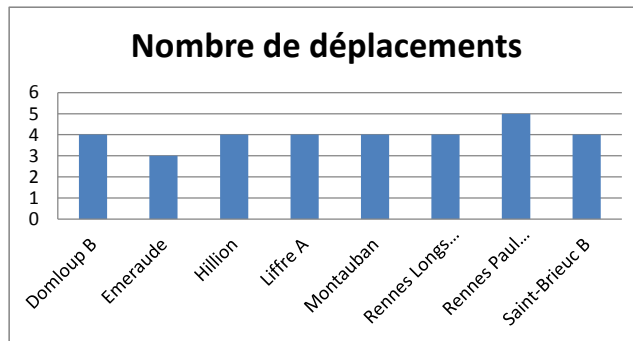

Nombre de déplacements, distances parcourues et temps de trajet

Équipe	Couleurs	Dép.	Km	Min	Rde 1 (dim. 8 oct 2017)			Rde 2 (dim. 19 nov 2017)			Rde 3 (dim. 3 déc 2017)			Rde 4 (dim. 17 déc 2017)			Rde 5 (dim. 14 jan 2018)			Rde 6 (dim. 28 jan 2018)			Rde 7 (dim. 18 mar 2018)		
					Lieu	Km	Min	Lieu	Km	Min	Lieu	Km	Min	Lieu	Km	Min	Lieu	Km	Min	Lieu	Km	Min	Lieu	Km	Min
Domloup B	BNNBBNB	4	447	330	-	-	-	Hillion	216	139	Montauban	101	73	-	-	-	-	-	Rennes PB	29	45	Montauban	101	73	
Emeraude	NBNBBNB	3	471	352	Domloup	201	144	-	-	-	-	-	-	-	-	-	-	-	Rennes LP	169	122	Montauban	101	86	
Hillion	NBBNBNB	4	442	299	Montauban	123	78	-	-	-	-	-	Plancoet	73	65	-	-	-	Montauban	123	78	Montauban	123	78	
Liffre A	NBBNBNB	4	539	370	-	-	-	-	-	Plancoet	194	136	Domloup	40	41	Hillion	210	130	-	-	-	Montauban	95	63	
Montauban	NBBNBNB	4	383	291	Saint-Brieuc	141	92	Rennes LP	70	50	-	-	Rennes PB	71	63	Plancoet	101	86	-	-	-	-	-		
Rennes Longs Pres	BNNBBNB	4	352	251	Liffre	34	31	-	-	-	-	-	Saint-Brieuc	204	130	Domloup	44	40	-	-	-	Montauban	70	50	
Rennes Paul Bert D	BNNBBNB	5	394	333	Montauban	71	63	Liffre	40	45	Rennes LP	7	18	-	-	Saint-Brieuc	205	144	-	-	-	Montauban	71	63	
Saint-Brieuc B	BNNBBNB	4	485	343	-	-	-	Plancoet	92	80	Hillion	24	27	-	-	-	-	-	Liffre	228	144	Montauban	141	92	

	Min	Moy	Max	Total
Distances parcourues (km)	352	439	539	3513
Temps de trajet (min)	251	321	370	2569