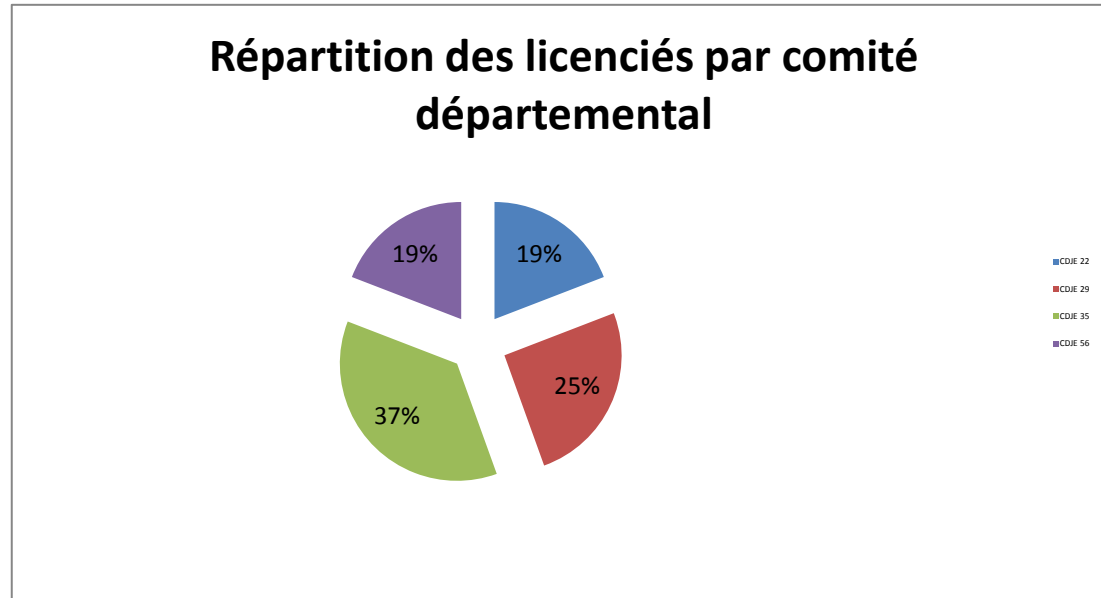

CDJE 22	447
CDJE 29	592
CDJE 35	849
CDJE 56	447
	2335

Graphique 1