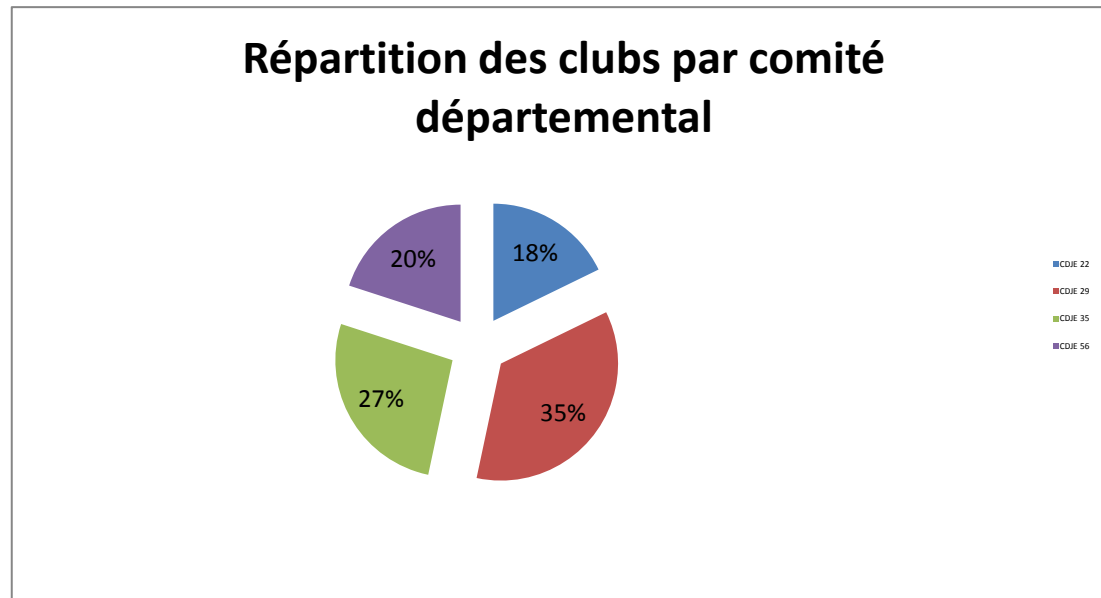

Graphique 4