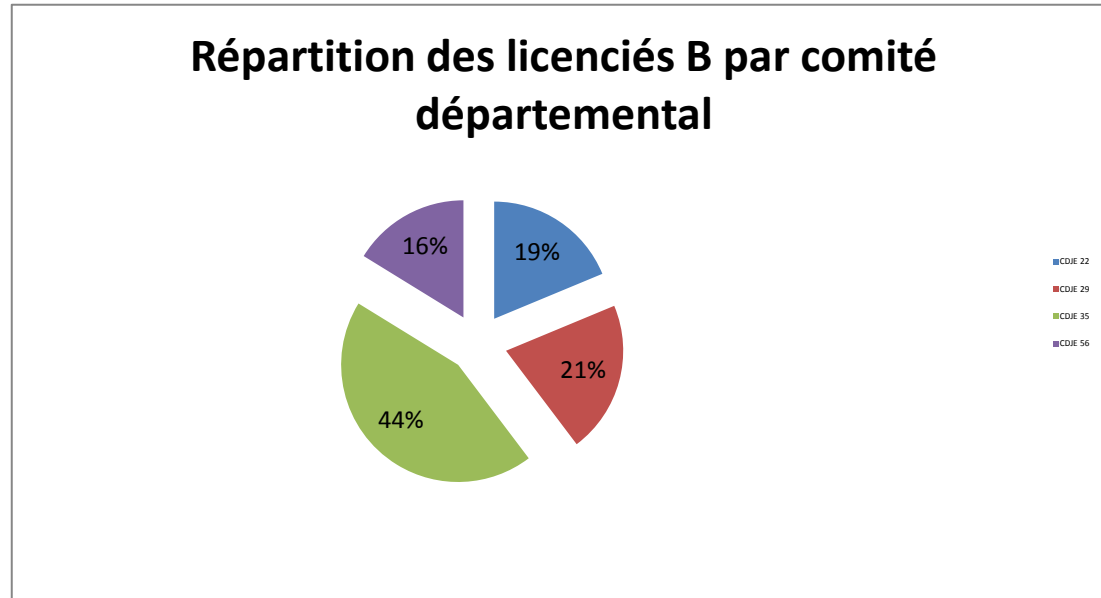

Toute catégorie									Clubs
Masculin			Féminine			Licencié			
Licenciés A	Licenciés B	Total	Licenciés A	Licenciés B	Total	Licenciés A	Licenciés B	Total	
25	13	38	10	3	13	35	16	51	
57	30	87	11	12	23	68	42	110	
32	0	32	4	0	4	36	0	36	
10	7	17	0	2	2	10	9	19	
21	64	85	4	16	20	25	80	105	
19	16	35	11	14	25	30	30	60	
27	7	34	4	0	4	31	7	38	
8	11	19	3	6	9	11	17	28	447
199	148	347	47	53	100	246	201	447	8 clubs dans les Côtes d'Armor
33	12	45	5	4	9	38	16	54	
25	2	27	5	1	6	30	3	33	
60	8	68	7	2	9	67	10	77	
46	33	79	4	11	15	50	44	94	
26	3	29	0	0	0	26	3	29	
31	78	109	10	9	19	41	87	128	
6	5	11	1	2	3	7	7	14	
21	32	53	4	3	7	25	35	60	
10	1	11	0	0	0	10	1	11	
12	3	15	1	1	2	13	4	17	
9	3	12	3	2	5	12	5	17	
15	3	18	1	0	1	16	3	19	
6	0	6	0	0	0	6	0	6	
8	6	14	1	1	2	9	7	16	
12	0	12	0	0	0	12	0	12	
5	0	5	0	0	0	5	0	5	592
325	189	514	42	36	78	367	225	592	16 clubs dans le Finistère
63	13	76	7	2	9	70	15	85	
17	4	21	3	3	6	20	7	27	
28	44	72	0	21	21	28	65	93	
46	7	53	10	4	14	56	11	67	
21	10	31	0	1	1	21	11	32	
35	136	171	5	30	35	40	166	206	
14	48	62	2	15	17	16	63	79	
12	17	29	1	4	5	13	21	34	
17	25	42	4	5	9	21	30	51	
26	8	34	3	2	5	29	10	39	
46	58	104	3	12	15	49	70	119	
11	4	15	2	0	2	13	4	17	849
336	374	710	40	99	139	376	473	849	12 clubs dans l'Ille et Vilaine
12	0	12	0	1	1	12	1	13	
18	12	30	5	1	6	23	13	36	
72	55	127	8	19	27	80	74	154	
39	10	49	12	8	20	51	18	69	
29	3	32	2	0	2	31	3	34	
18	9	27	7	1	8	25	10	35	
20	25	45	3	6	9	23	31	54	
17	15	32	4	5	9	21	20	41	
5	2	7	2	2	4	7	4	11	447
230	131	361	43	43	86	273	174	447	9 clubs dans le Morbihan
1090	842	1932	172	231	403	1262	1073	2335	45 clubs en Bretagne

CDJE 22	447
CDJE 29	592
CDJE 35	849
CDJE 56	447
	2335

Graphique 1

CDJE 22	246
CDJE 29	367
CDJE 35	376
CDJE 56	273
	1262

Graphique 2

CDJE 22	201
CDJE 29	225
CDJE 35	473
CDJE 56	174
	1073

Graphique 3

CDJE 22	8
CDJE 29	16
CDJE 35	12
CDJE 56	9
	45