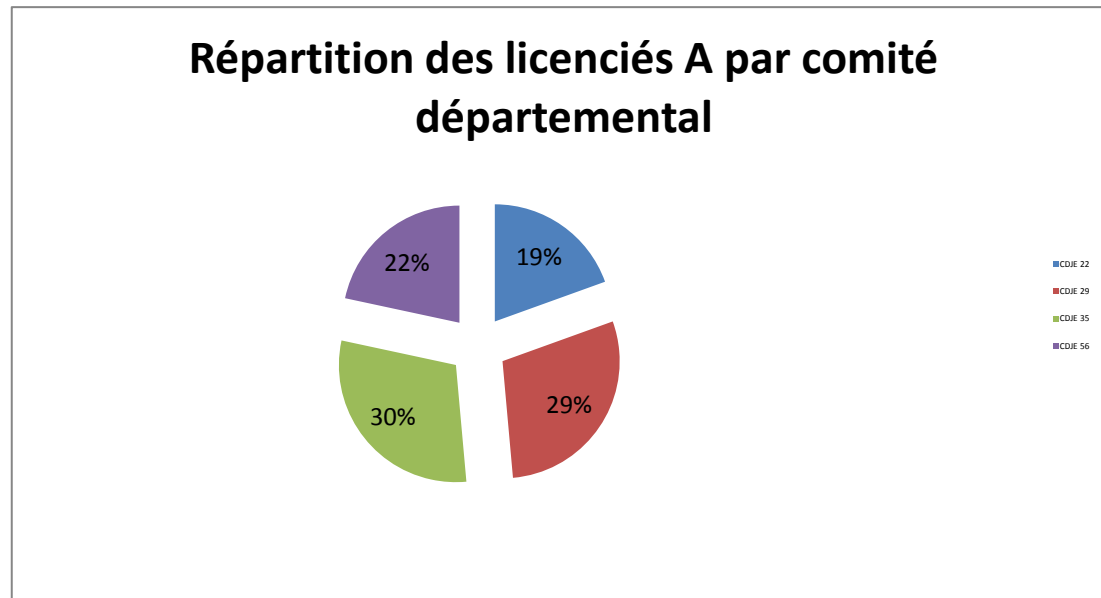

Toute catégorie									Clubs
Masculin			Féminine			Licencié			
Licenciés A	Licenciés B	Total	Licenciés A	Licenciés B	Total	Licenciés A	Licenciés B	Total	
25	13	38	10	3	13	35	16	51	
57	30	87	11	12	23	68	42	110	
32	0	32	4	0	4	36	0	36	
10	7	17	0	2	2	10	9	19	
21	64	85	4	16	20	25	80	105	
19	16	35	11	14	25	30	30	60	
27	7	34	4	0	4	31	7	38	
8	11	19	3	6	9	11	17	28	447
199	148	347	47	53	100	246	201	447	8 clubs dans les Côtes d'Armor
33	12	45	5	4	9	38	16	54	
25	2	27	5	1	6	30	3	33	
60	8	68	7	2	9	67	10	77	
46	33	79	4	11	15	50	44	94	
26	3	29	0	0	0	26	3	29	
31	78	109	10	9	19	41	87	128	
6	5	11	1	2	3	7	7	14	
21	32	53	4	3	7	25	35	60	
10	1	11	0	0	0	10	1	11	
12	3	15	1	1	2	13	4	17	
9	3	12	3	2	5	12	5	17	
15	3	18	1	0	1	16	3	19	
6	0	6	0	0	0	6	0	6	
8	6	14	1	1	2	9	7	16	
12	0	12	0	0	0	12	0	12	
5	0	5	0	0	0	5	0	5	592
325	189	514	42	36	78	367	225	592	16 clubs dans le Finistère
63	13	76	7	2	9	70	15	85	
17	4	21	3	3	6	20	7	27	
28	44	72	0	21	21	28	65	93	
46	7	53	10	4	14	56	11	67	
21	10	31	0	1	1	21	11	32	
35	136	171	5	30	35	40	166	206	
14	48	62	2	15	17	16	63	79	
12	17	29	1	4	5	13	21	34	
17	25	42	4	5	9	21	30	51	
26	8	34	3	2	5	29	10	39	
46	58	104	3	12	15	49	70	119	
11	4	15	2	0	2	13	4	17	849
336	374	710	40	99	139	376	473	849	12 clubs dans l'Ille et Vilaine
12	0	12	0	1	1	12	1	13	
18	12	30	5	1	6	23	13	36	
72	55	127	8	19	27	80	74	154	
39	10	49	12	8	20	51	18	69	
29	3	32	2	0	2	31	3	34	
18	9	27	7	1	8	25	10	35	
20	25	45	3	6	9	23	31	54	
17	15	32	4	5	9	21	20	41	
5	2	7	2	2	4	7	4	11	447
230	131	361	43	43	86	273	174	447	9 clubs dans le Morbihan
1090	842	1932	172	231	403	1262	1073	2335	45 clubs en Bretagne

CDJE 22	447
CDJE 29	592
CDJE 35	849
CDJE 56	447
	2335

Graphique 1

CDJE 22	246
CDJE 29	367
CDJE 35	376
CDJE 56	273
	1262

Graphique 2

CDJE 22	201
CDJE 29	225
CDJE 35	473
CDJE 56	174
	1073

Graphique 3

CDJE 22	8
CDJE 29	16
CDJE 35	12
CDJE 56	9
	45