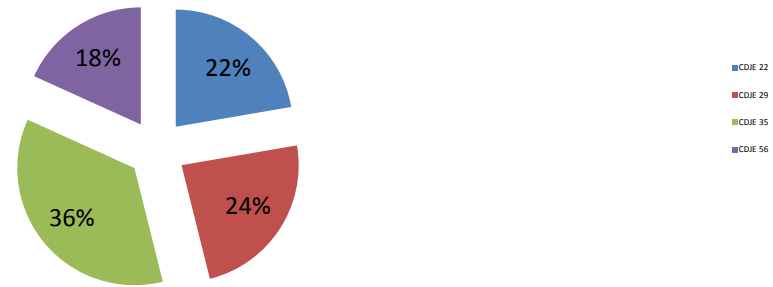

CDJE 22	592
CDJE 29	632
CDJE 35	947
CDJE 56	484
	2655

Répartition des licenciés par comité départemental

Graphique 1