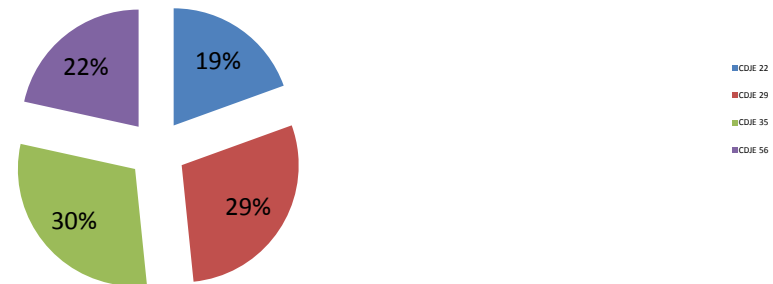

CDJE 22	592
CDJE 29	632
CDJE 35	947
CDJE 56	484
	2655

Répartition des licenciés par comité départemental

Graphique 1

CDJE 22	252
CDJE 29	374
CDJE 35	389
CDJE 56	279
	1294

Répartition des licenciés A par comité départemental

Graphique 2

CDJE 22	340
CDJE 29	258
CDJE 35	558
CDJE 56	205
	1361

Graphique 3

CDJE 22	8
CDJE 29	16
CDJE 35	12
CDJE 56	9
	45

Graphique 4

Licence A 1294
Licence B 1361
2655

Graphique 5

Masculin 2169
Féminine 486
2655