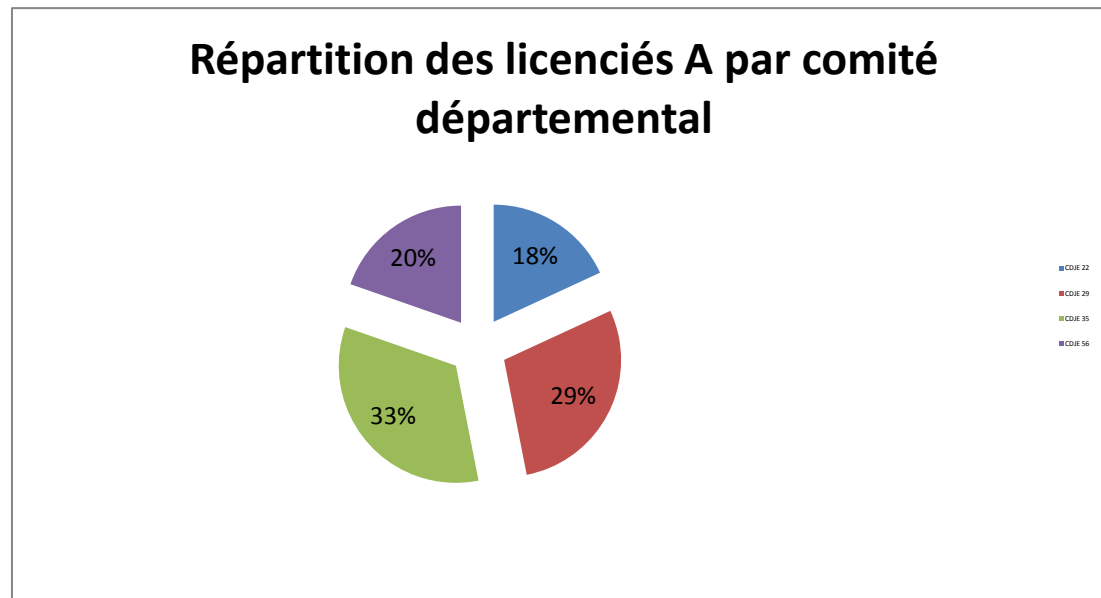

Graphique 2