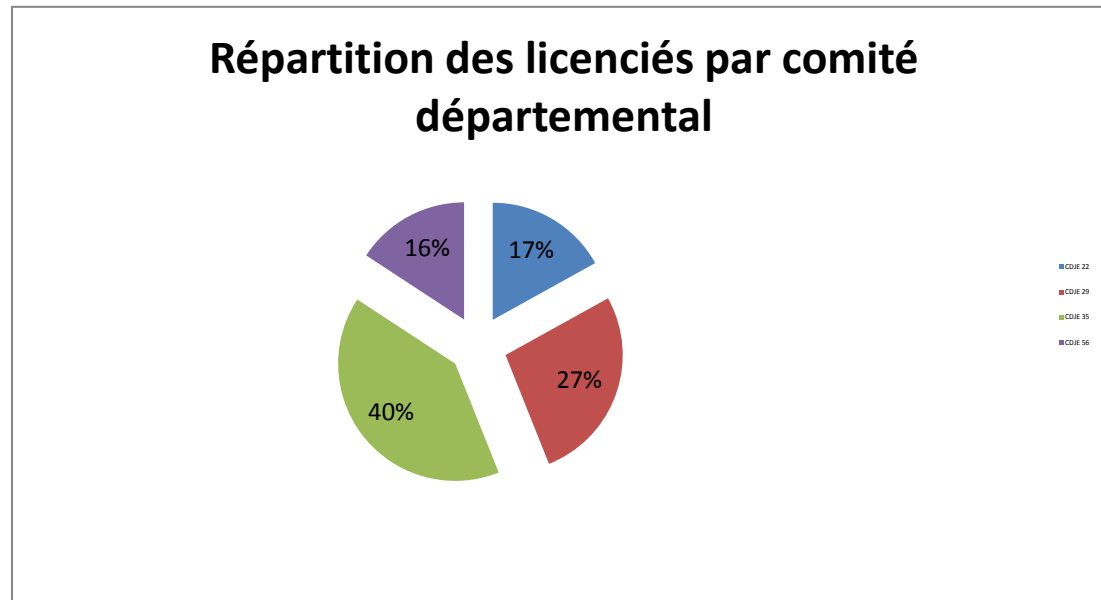

CDJE 22	374
CDJE 29	596
CDJE 35	889
CDJE 56	348
	2207

Graphique 1