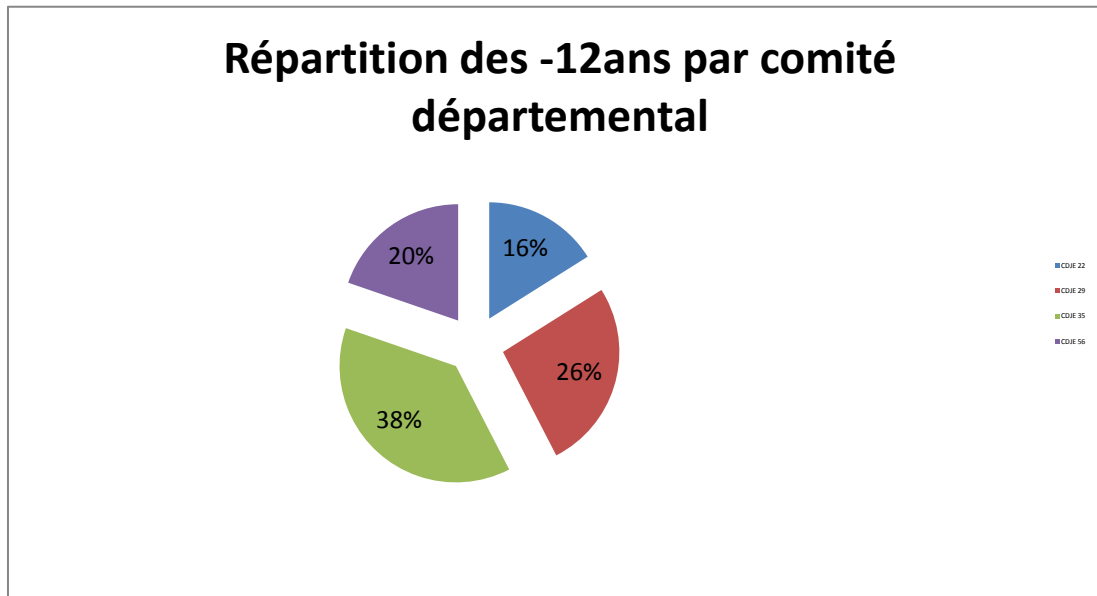

### Répartition par catégorie

Vétéran	194
Senior	554
Junior	23
Cadet	50
Minime	124
Benjamin	332
Pucille	486
Poussin	469
Petit-Poussin	247
<b>Total</b>	<b>2479</b>

Graphique 8

### Répartition par tranche d'âge

+ 20 ans	748
12 - 20 ans	529
- 12 ans	1202
<b>Total</b>	<b>2479</b>

CDJE 22	135
CDJE 29	212
CDJE 35	259
CDJE 56	142
	748

Graphique 9

CDJE 22	125
CDJE 29	119
CDJE 35	196
CDJE 56	89
	529

Graphique 10

CDJE 22	193
CDJE 29	317
CDJE 35	455
CDJE 56	237
	1202

Graphique 11

" + 20 ans	182
12 - 20 ans	260
" -12 ans	717
	1159

Graphique 12

" + 20 ans	566
12 - 20 ans	269
" -12 ans	485
	1320

Graphique 13

" + 20 ans	106
12 - 20 ans	84
" -12 ans	249
	439

Graphique 14

Masculin 642  
Féminine 106  
748

Graphique 15

Masculin 445  
Féminine 84  
529

Graphique 16

Masculin 953  
Féminine 249  
1202

Graphique 17