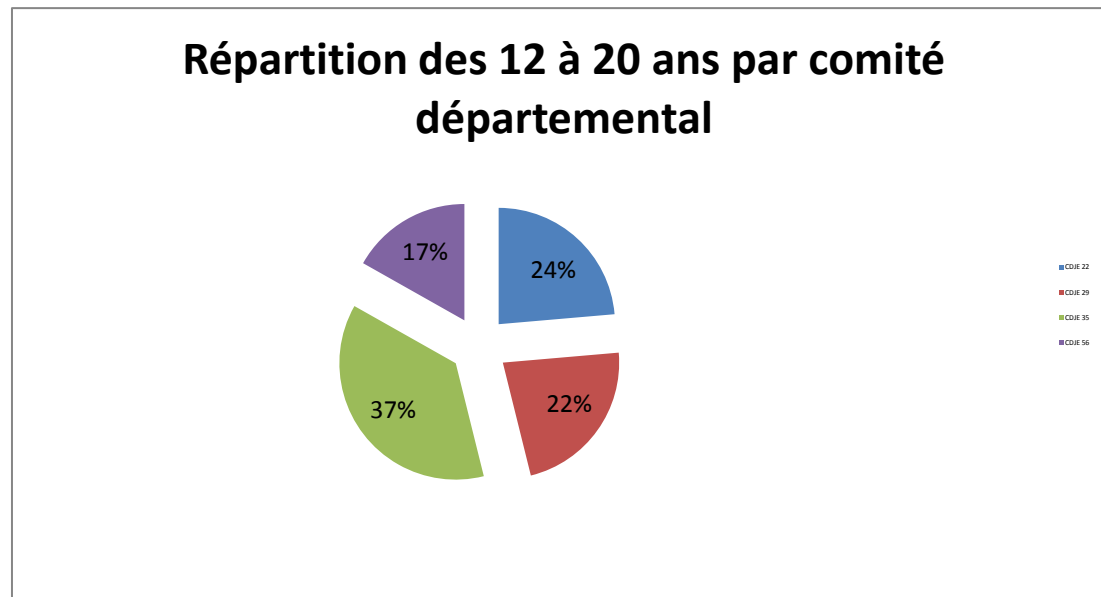

### Répartition par catégorie

Vétéran	194
Senior	554
Junior	23
Cadet	50
Minime	124
Benjamin	332
Pucille	486
Poussin	469
Petit-Poussin	247
<b>Total</b>	<b>2479</b>

Graphique 8

### Répartition par tranche d'âge

+ 20 ans	748
12 - 20 ans	529
- 12 ans	1202
<b>Total</b>	<b>2479</b>

CDJE 22	135
CDJE 29	212
CDJE 35	259
CDJE 56	142
	748

Graphique 9

CDJE 22	125
CDJE 29	119
CDJE 35	196
CDJE 56	89
	529

Graphique 10

CDJE 22	193
CDJE 29	317
CDJE 35	455
CDJE 56	237
	1202

Graphique 11

" + 20 ans	182
12 - 20 ans	260
" -12 ans	717
	1159

Graphique 12

" + 20 ans	566
12 - 20 ans	269
" -12 ans	485
	1320

Graphique 13