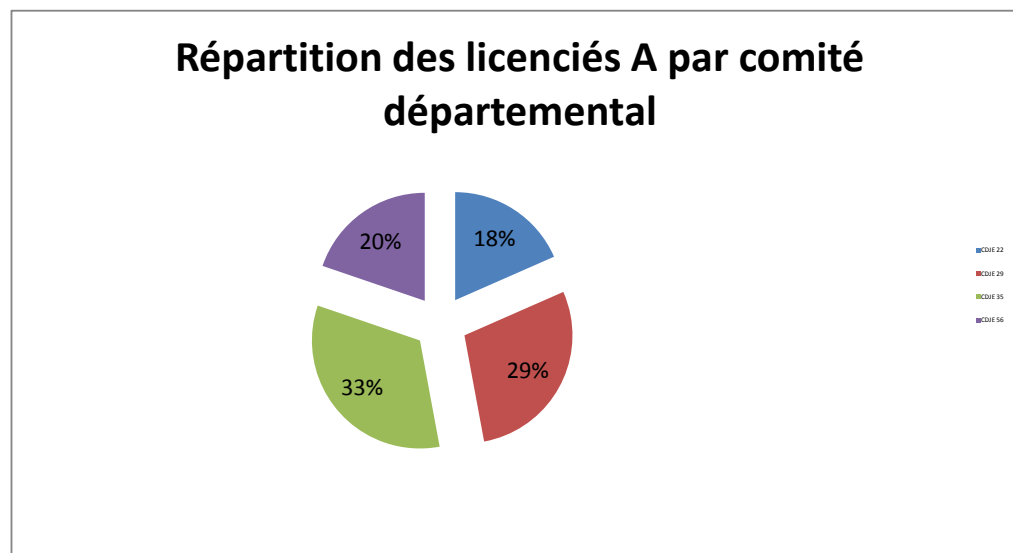

CDJE 22	246
CDJE 29	383
CDJE 35	443
CDJE 56	264
	1336

Graphique 2