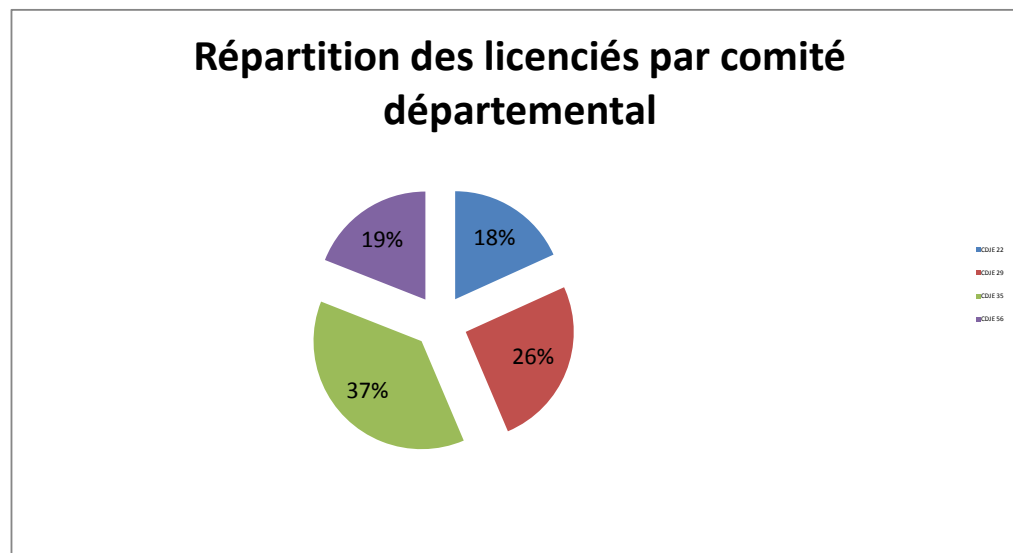

CDJE 22	472
CDJE 29	658
CDJE 35	968
CDJE 56	493
	2591

Graphique 1