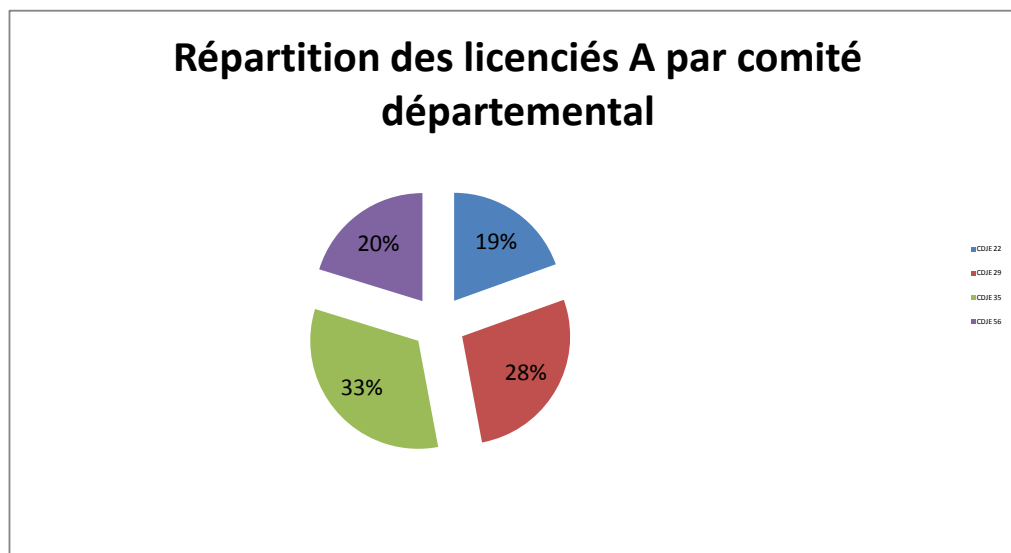

CDJE 22	238
CDJE 29	336
CDJE 35	399
CDJE 56	247
	1220

Graphique 2