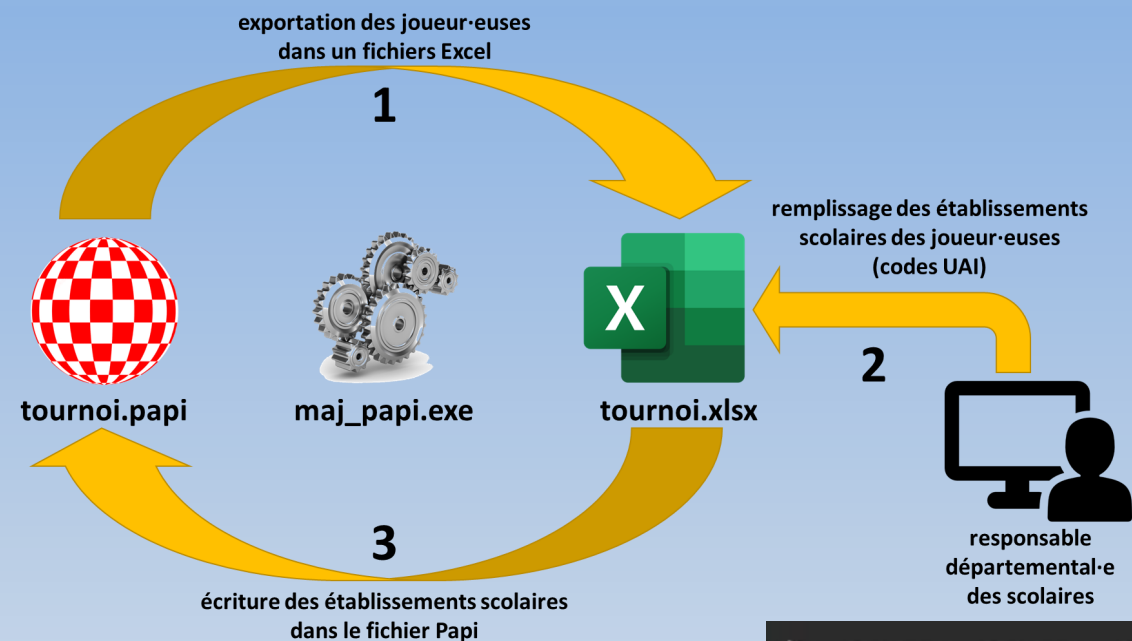

Vérification dans Papi

Etablissement	M	F	T	
Etablissement non renseigné	1	0	1	
Brest - Collège Javouhey	2	0	2	Manques : 6 dont 2 filles
Brest - Collège La Croix Rouge	19	1	20	Manques : 1 fille
Brest - Collège La Fontaine Margot	0	1	1	Manques : 7 dont 1 fille et 2 garçons
Brest - Collège Notre Dame de Kerbonne	1	0	1	Manques : 7 dont 2 filles et 1 garçon
Brest - Collège Penn Ar D'hleuz	36	7	43	3 équipes
Brest - Collège Saint-Vincent	1	1	2	Manques : 6 dont 1 fille et 1 garçon
Brest - Collège Sainte-Anne	3	0	3	Manques : 5 dont 2 filles
Brest - Collège de l'Iroise	1	0	1	Manques : 7 dont 2 filles et 1 garçon
Lannilis - Collège Saint-Antoine	1	0	1	Manques : 7 dont 2 filles et 1 garçon
Le Relecq-Kerhuon - Collège Camille Vallaux	1	1	2	Manques : 6 dont 1 fille et 1 garçon
Plouzané - Collège Victoire Daubié	1	0	1	Manques : 7 dont 2 filles et 1 garçon