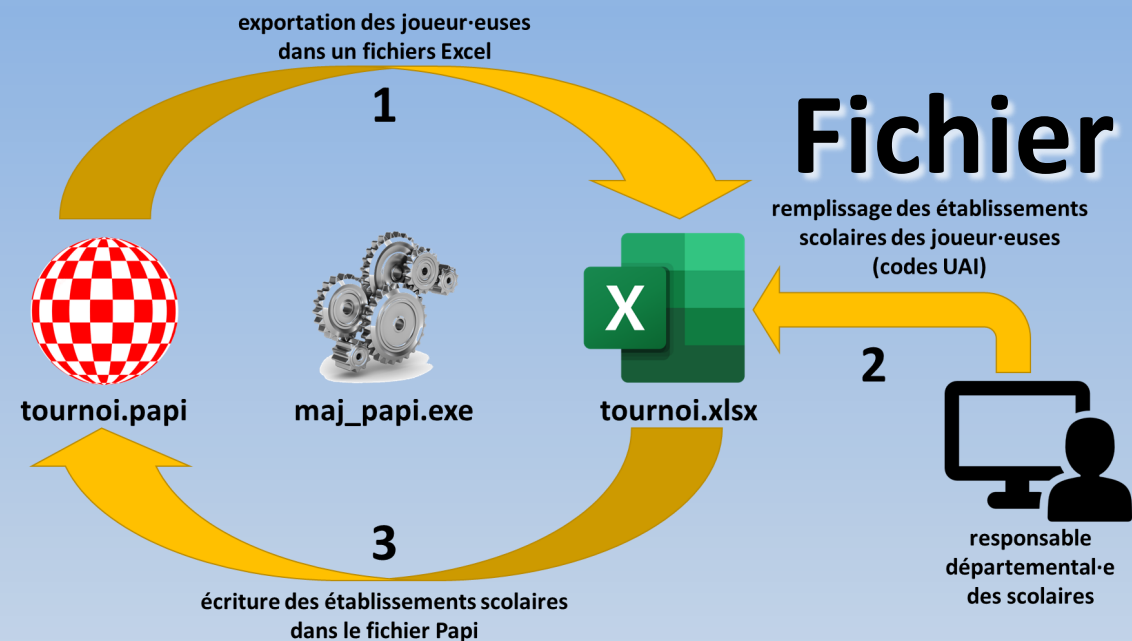

Fichier des écoles et collèges (1 fois)

	A	B	C	D	E
1	Département	Commune	Statut	UAI	Nom
2	001 Ain	Ambérieu-en-Bugey	Privé	0010093W	Ecole primaire privée Sainte Marie
3	001 Ain	Ambérieu-en-Bugey	Public	0010442A	Ecole maternelle Jules Ferry
4	001 Ain	Ambérieu-en-Bugey	Public	0010445D	Ecole maternelle Jean Jaurès
5	001 Ain	Ambérieu-en-Bugey	Public	0011084Y	Ecole primaire Jean de Paris
6	001 Ain	Ambérieu-en-Bugey	Public	0011207G	Ecole élémentaire Jules Ferry
7	001 Ain	Ambérieu-en-Bugey	Public	0011253G	Ecole maternelle Le Tiret
8	001 Ain	Ambérieu-en-Bugey	Public	0011265V	Ecole élémentaire Jean Jaurès
9	001 Ain	Ambérieux-en-Dombes	Public	0011227D	Ecole primaire
10	001 Ain	Ambronay	Public	0011075N	Ecole maternelle
11	001 Ain	Ambronay	Public	0011270A	Ecole élémentaire Olympe de Gougues
12	001 Ain	Ambutrix	Public	0010469E	Ecole primaire
13	001 Ain	Anglefort	Public	0010210Y	Ecole primaire
14	001 Ain	Apremont	Public	0010143A	Ecole primaire
15	001 Ain	Aranc	Public	0010237C	Ecole Primaire
16	001 Ain	Arandas	Public	0010566K	Ecole primaire
17	001 Ain	Arbent	Public	0010159T	Ecole élémentaire Le Planet
18	001 Ain	Arbent	Public	0010160U	Ecole élémentaire Bernard Clavel
19	001 Ain	Arbent	Public	0011043D	Ecole maternelle Village
20	001 Ain	Arbent	Public	0011141K	Ecole maternelle Françoise Dolto
21	001 Ain	Arboys en Bugey	Public	0010611J	Ecole primaire
22	001 Ain	Argis	Public	0010567L	Ecole primaire
23	001 Ain	Ars-sur-Formans	Privé	0011138G	Ecole primaire privée
24	001 Ain	Ars-sur-Formans	Public	0011389E	Ecole primaire publique
25	001 Ain	Artemare	Public	0010228T	Ecole élémentaire

- 1 onglet écoles
- 1 onglet collèges