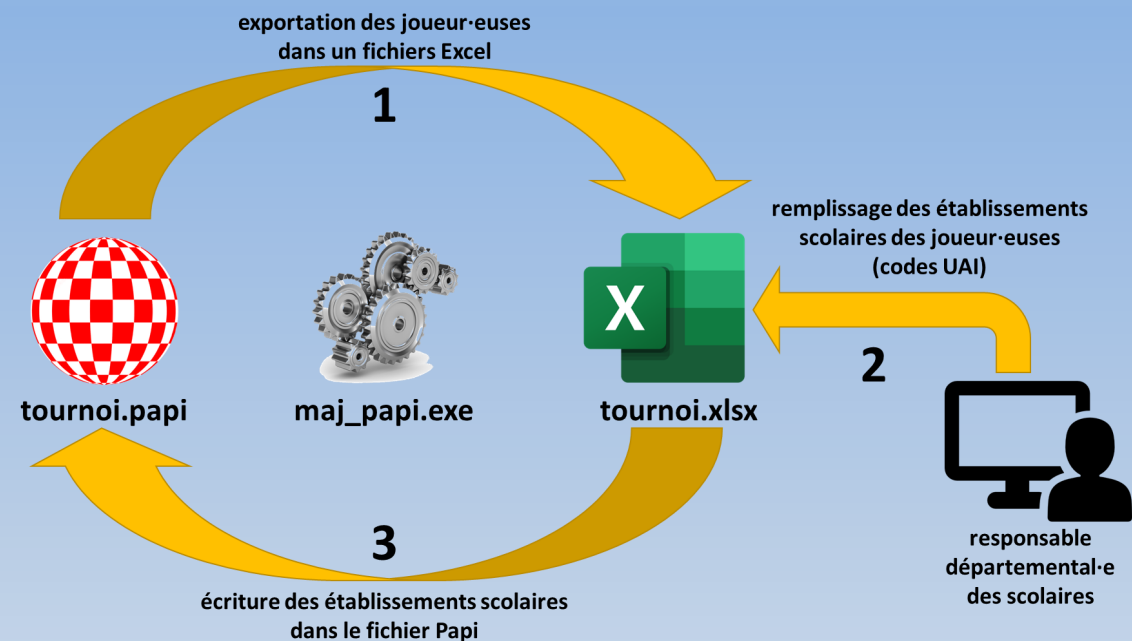

Vérification dans Papi

	A	B	C	D	E	F	G
1	Club	UAI Etab	NOM Prénom	Num.	Cat.	Lic.	Erreur
2	Echiquier Domloupéen	0351150K	...	2	Pou	...	UAI non défini
3	Echiquier Domloupéen	0351285G	...	3	Pou	...	UAI non défini
4	Echiquier Domloupéen	0351285G	...	4	Pup	...	UAI non défini
5	Echiquier Domloupéen	0351285G	...	5	Pup	...	UAI non défini
6	Echiquier Domloupéen	0351150K	...	7	Ppo	...	UAI non défini
7	Echiquier Domloupéen	0350103X	...	8	Pou	...	UAI non défini
8	Echiquier Domloupéen	0352056V	...	9	Ppo	...	UAI non défini
9	Echiquier Domloupéen	0352056V	...	10	Pou	...	UAI non défini
10	Echiquier Domloupéen	0351150K	...	11	Ppo	...	UAI non défini
11	Echiquier Domloupéen	0351150K	...	12	Pou	...	UAI non défini
12	Echiquier Domloupéen	0350228H	...	13	Pup	...	UAI non défini
13	Rennes - Ecole primaire privée St Vincent Providence	0351502T	...	6	Ppo	...	OK