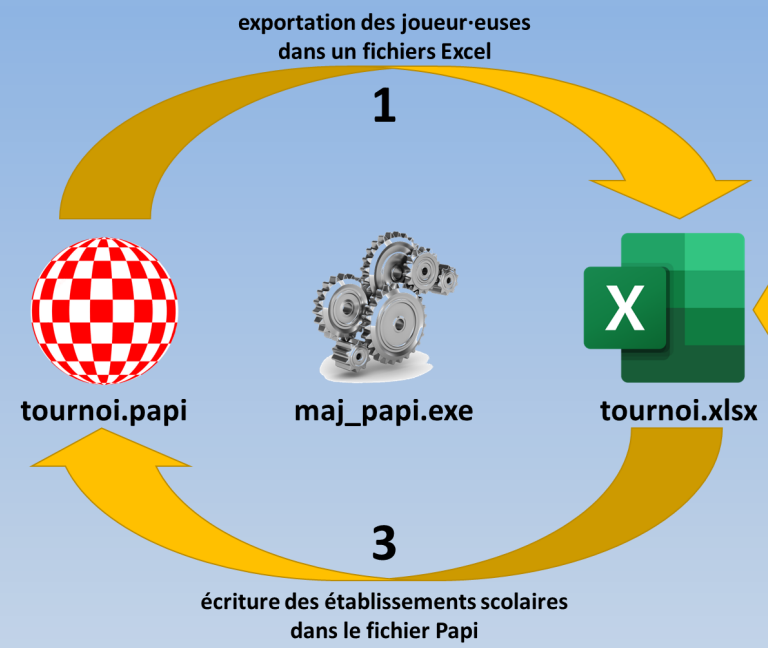

Fichier des écoles et collèges (1 fois)

remplissage des établissements scolaires des joueur-euses (codes UAI)

2

	A	B	C	D	E
1	Département	Commune	Statut	UAI	Nom
15148	035 Ille-et-Vilaine	Rennes	Privé	0351492G	Ecole primaire privée St Clément
15149	035 Ille-et-Vilaine	Rennes	Privé	0351494J	Ecole primaire privée Notre Dame du Vieux Cours
15150	035 Ille-et-Vilaine	Rennes	Privé	0351498N	Ecole primaire privée St Michel
15151	035 Ille-et-Vilaine	Rennes	Privé	0351502T	Ecole primaire privée St Vincent Providence
15152	035 Ille-et-Vilaine	Rennes	Privé	0351504V	Ecole primaire privée Adoration
15153	035 Ille-et-Vilaine	Rennes	Privé	0351512D	Ecole primaire privée Ste Jeanne d'Arc
15154	035 Ille-et-Vilaine	Rennes	Privé	0351515G	Ecole primaire privée St Laurent
15155	035 Ille-et-Vilaine	Rennes	Privé	0351516H	Ecole primaire privée St Joseph
15156	035 Ille-et-Vilaine	Rennes	Privé	0351522P	Ecole primaire privée St Jean Ste Thérèse
15157	035 Ille-et-Vilaine	Rennes	Privé	0351572U	Ecole primaire privée Montessori
15158	035 Ille-et-Vilaine	Rennes	Privé	0351714Y	Ecole primaire privée St Armel
15159	035 Ille-et-Vilaine	Rennes	Privé	0352308U	Ecole primaire privée Marcel Callo
15160	035 Ille-et-Vilaine	Rennes	Privé	0352335Y	Ecole primaire privée Ste Bernadette
15161	035 Ille-et-Vilaine	Rennes	Privé	0352376T	Ecole primaire privée Ste Marie
15162	035 Ille-et-Vilaine	Rennes	Privé	0352410E	Ecole primaire privée St Jean Bosco
15163	035 Ille-et-Vilaine	Rennes	Privé	0352411F	Ecole primaire privée St Yves
15164	035 Ille-et-Vilaine	Rennes	Privé	0352500C	Ecole primaire privée Diwan
15165	035 Ille-et-Vilaine	Rennes	Privé	0352517W	Ecole primaire privée Notre Dame des Miracles
15166	035 Ille-et-Vilaine	Rennes	Privé	0352891C	ECOLE PRIMAIRE PRIVEE MONTESSO'RENNES
15167	035 Ille-et-Vilaine	Rennes	Privé	0352908W	ECOLE PRIMAIRE PRIVEE HOLISKOL
15168	035 Ille-et-Vilaine	Rennes	Public	0350592D	Ecole élémentaire publique Joseph Lotte
15169	035 Ille-et-Vilaine	Rennes	Public	0350593E	Ecole élémentaire publique Albert de Mun
15170	035 Ille-et-Vilaine	Rennes	Public	0350594F	Ecole élémentaire publique Champion de Cicé
15171	035 Ille-et-Vilaine	Rennes	Public	0350596H	Ecole élémentaire publique Oscar Leroux

- 1 onglet écoles
- 1 onglet collèges