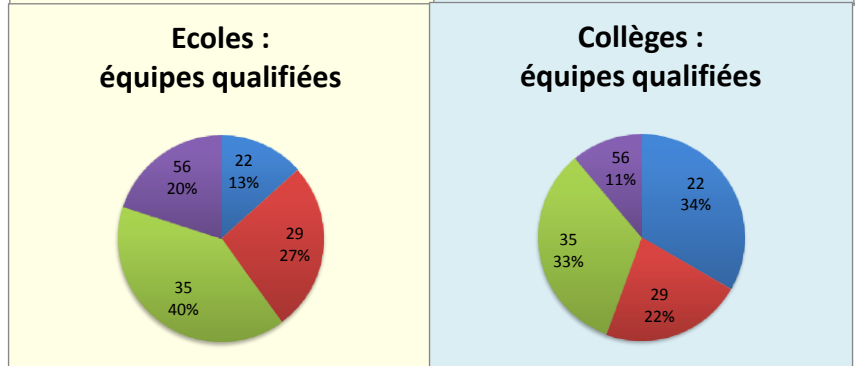

# Championnat scolaire 2014 - Bretagne - phases départementales

effectifs après phases départementales

2014	Ecoles	Collèges	Lycées	Tous
22	69	89	12	170
29	179	74	1	254
35	292	118	13	423
56	119	40	0	159
<b>BRE</b>	<b>659</b>	<b>321</b>	<b>26</b>	<b>1006</b>

équipes qualifiées en dehors de la place réservée pour l'organisateur

2014	Ecoles	Collèges	Tous
22	2	3	5
29	4	2	6
35	6	3	9
56	3	1	4
<b>BRE</b>	<b>15</b>	<b>9</b>	<b>24</b>

Ratio qualifiées / qualifiables