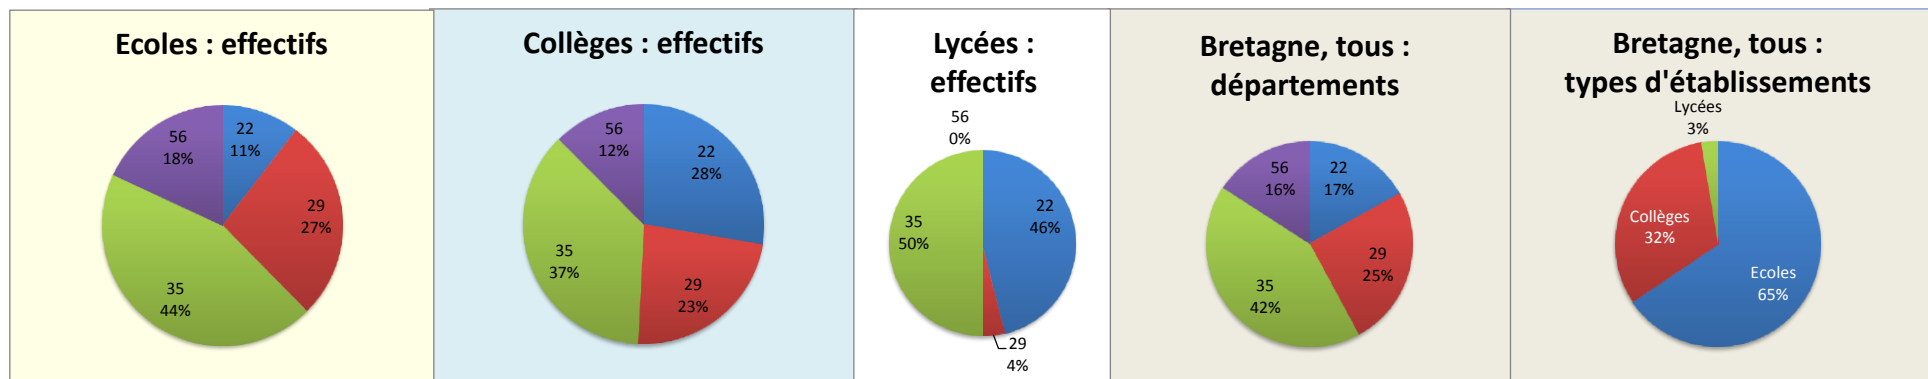

# Championnat scolaire 2014 - Bretagne - phases départementales

effectifs après phases départementales

2014	Ecoles	Collèges	Lycées	Tous
22	69	89	12	170
29	179	74	1	254
35	292	118	13	423
56	119	40	0	159
<b>BRE</b>	<b>659</b>	<b>321</b>	<b>26</b>	<b>1006</b>

équipes qualifiées en dehors de la place réservée pour l'organisateur

2014	Ecoles	Collèges	Tous
22	2	3	5
29	4	2	6
35	6	3	9
56	3	1	4
<b>BRE</b>	<b>15</b>	<b>9</b>	<b>24</b>

Ratio qualifiées / qualifiables