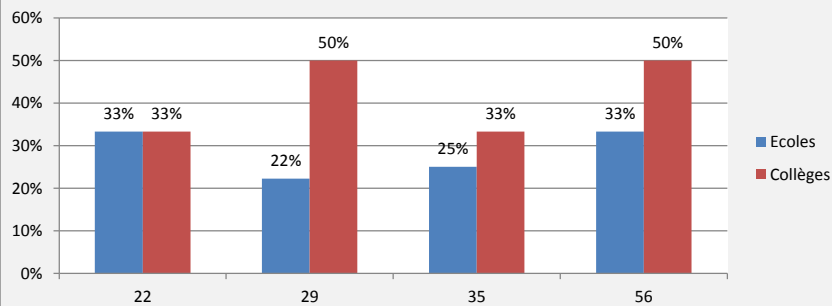

# Championnat scolaire 2014 - Bretagne - phases départementales

effectifs après phases départementales

2014	Ecoles	Collèges	Lycées	Tous
22	69	89	12	170
29	179	74	1	254
35	292	118	13	423
56	119	40	0	159
<b>BRE</b>	<b>659</b>	<b>321</b>	<b>26</b>	<b>1006</b>

équipes qualifiées en dehors de la place réservée pour l'organisateur

2014	Ecoles	Collèges	Tous
22	2	3	5
29	4	2	6
35	6	3	9
56	3	1	4
<b>BRE</b>	<b>15</b>	<b>9</b>	<b>24</b>

Ratio qualifiées / qualifiables